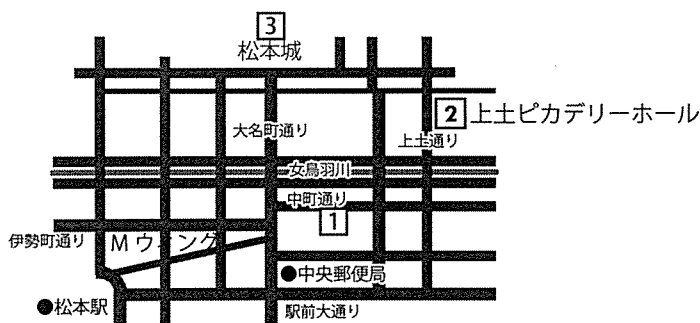

街角スクリーンコンサート

2017.8.25 金 19:00~

会場 上土ピカデリーホール
中町蔵シック館前
松本城公園

コンサート会場と市内特設会場を光通信で結び、オーケストラコンサートを生中継で大型スクリーンへ映し出します。

○ベートーヴェン：レオノーレ序曲 第3番 Op. 72b

○マーラー：「少年の魔法の角笛」より

○ドヴォルザーク：交響曲 第7番 二短調 Op. 70,B.141

指揮：小澤 征爾 (ベートーヴェン)

ナタリー・シュトゥッツマン (マーラー、ドヴォルザーク)

ソプラノ：リディア・トイシャー (マーラー)

演奏：サイトウ・キネン・オーケストラ

【事業主体】

- ○中町商店街振興組合
- ○上土商店街振興組合
- ○大名町商興会
- ○松本商店街連盟
- ○松本商工会議所

【主催・お問合せ】

- ○松本市国際音楽祭推進団体協議会
  Tel: 0263-39-0001
- ○松本商工会議所
  Tel: 0263-32-5345

【開場・上映】

- ○18:00- 開場 19:00- 開演

【協力】

- ○長野朝日放送株式会社
- ○NTT東日本松本営業支店
- ○エプソン販売株式会社
- ○ハシバテクノス(株)
- ○嘉納研究所
- ○(株)ことの葉

会場 (松本市内3会場のご案内)

① 中町 蔵シック館前

② 上土・ピカデリーホール

③ 松本城公園

SEIJI
OZAWA
MATSUMOTO
FESTIVAL