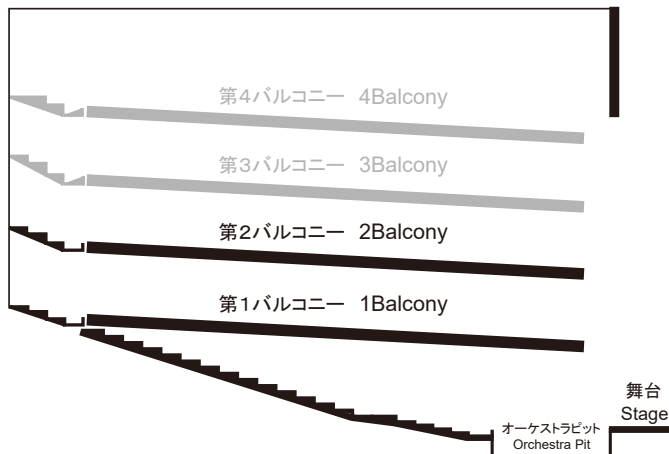

まつもと市民・芸術館

Matsumoto Performing Arts Centre

1階&第0.1.2バルコニー

1Floor & 0&1&2Balcony

G.プッチーニ: 歌劇「ラ・ボエーム」 G.Puccini: "La Bohème"