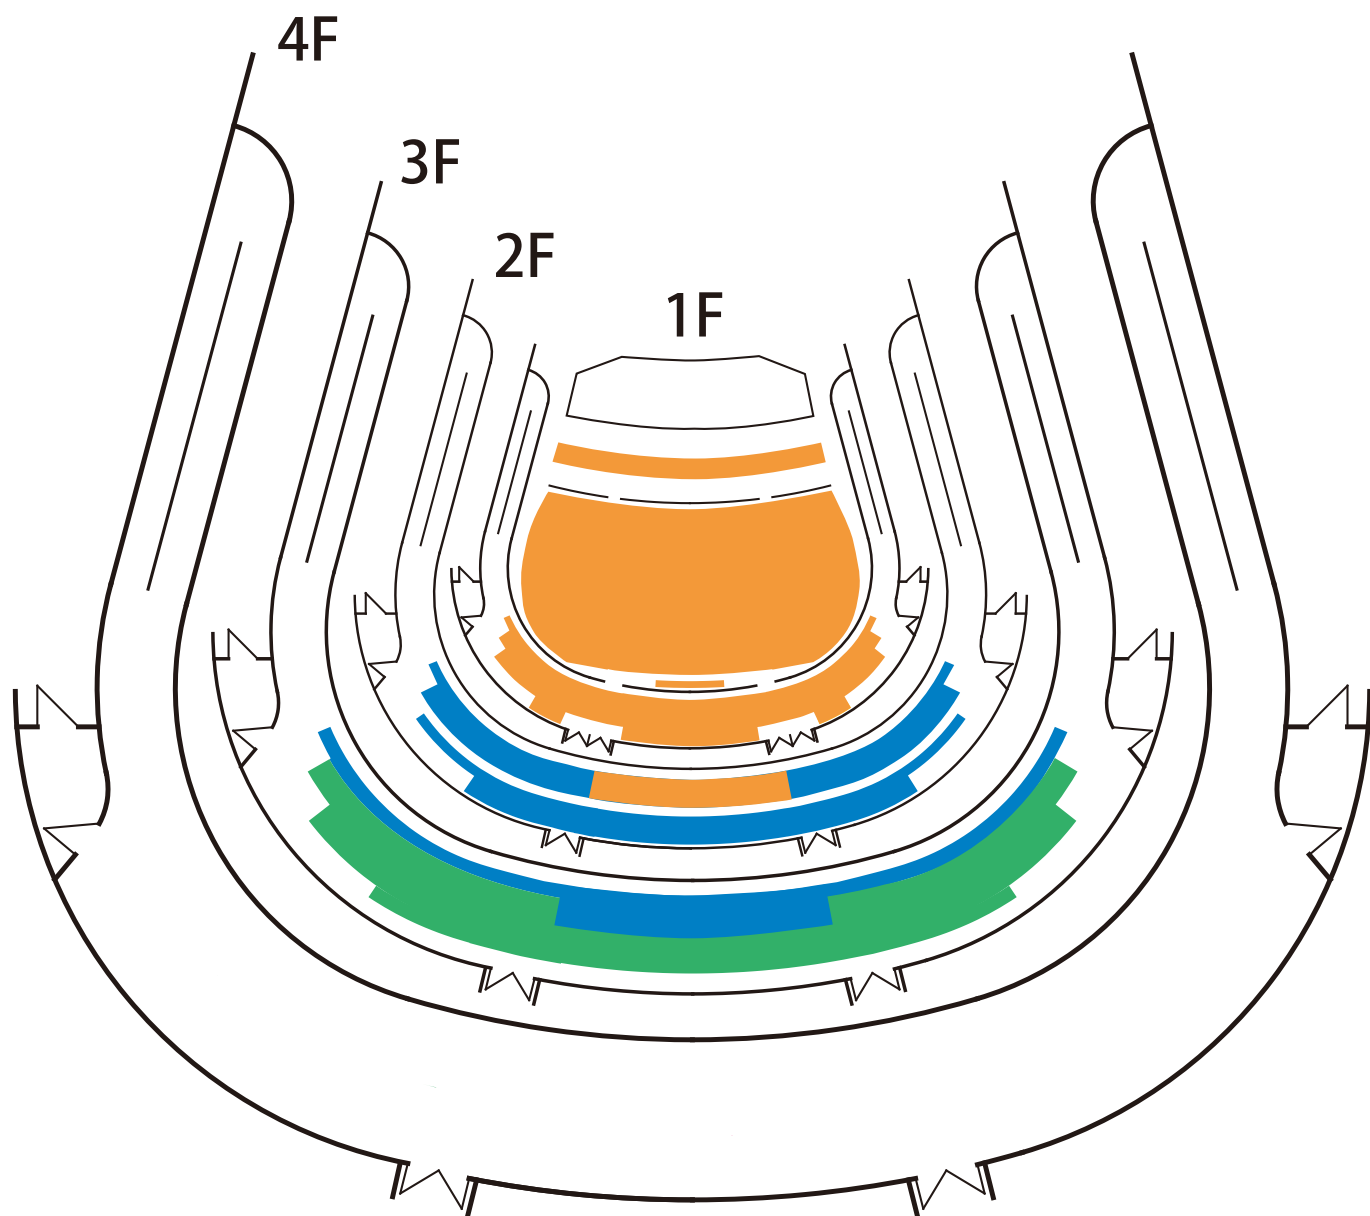

席種表 Seating Chart

■ S席 ■ A席 ■ B席

まつもと市民芸術館・主ホール

【OMFオペラプッチーニ：「ラ・ボエーム」8/26】

Matsumoto Performing Arts Centre Main Hall
OMF Opera Puccini: "La Bohème" Aug. 26