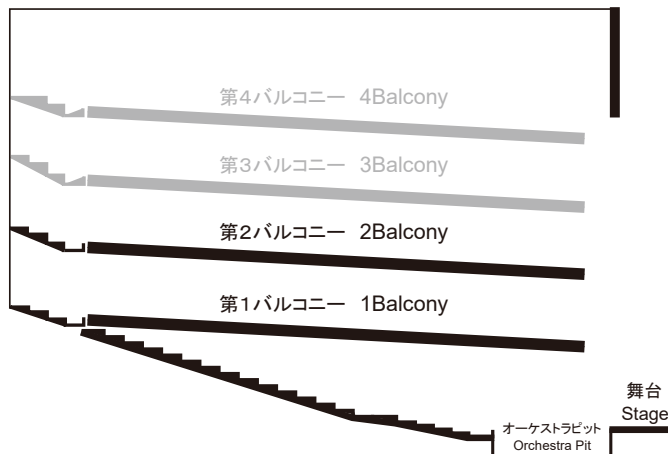

# まつもと市民・芸術館

Matsumoto Performing Arts Centre

1階&第0.1.2バルコニー

1Floor & 0&1&2Balcony