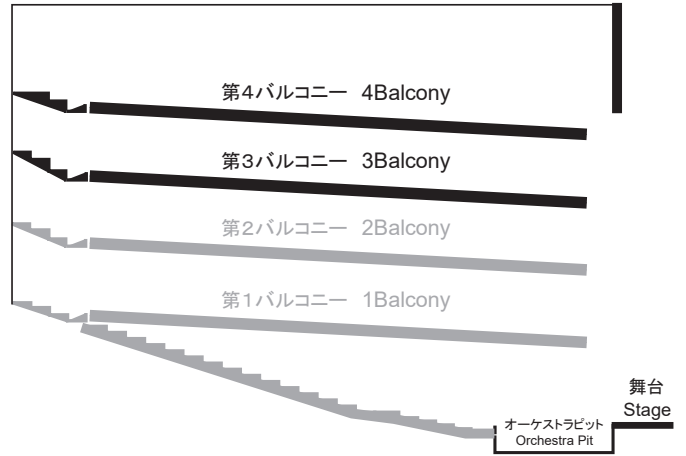

まつもと市民・芸術館

Matsumoto Performing Arts Centre

第3バルコニー & 第4バルコニー
2Balcony & 3Balcony