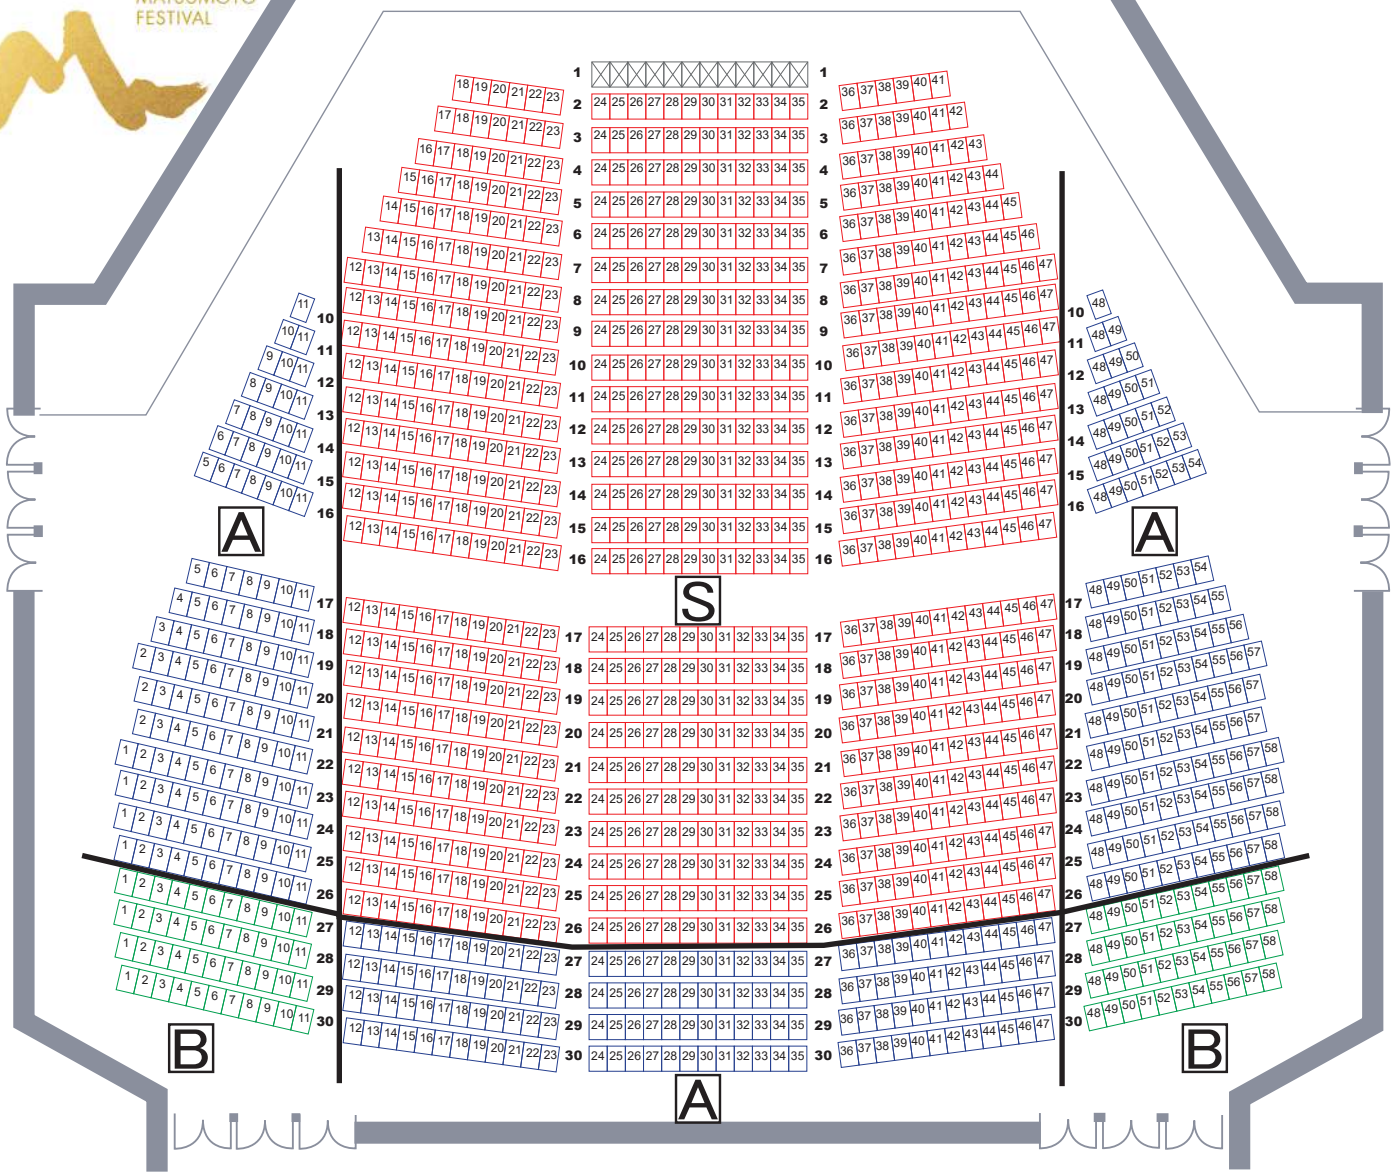

STAGE

キッセイ文化ホール(長野県松本文化会館)

オーケストラコンサート A/B/Cプログラム
Orchestra Concert A/B/C Program