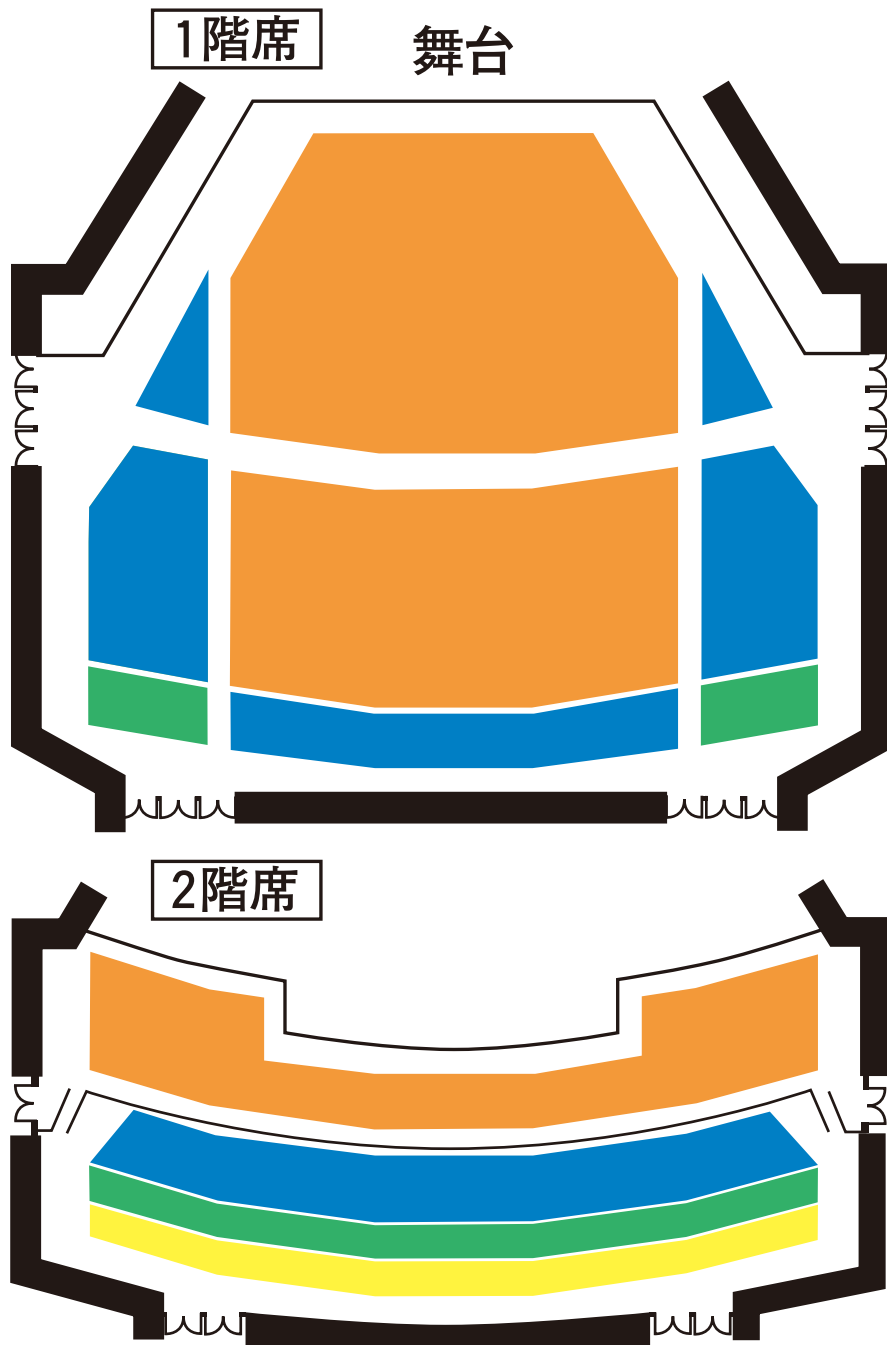

■ S席 ■ A席 ■ B席 ■ C席

キッセイ文化ホール(長野県松本文化会館) 大ホール

【オーケストラコンサート Aプログラム】 【オーケストラコンサート Bプログラム】