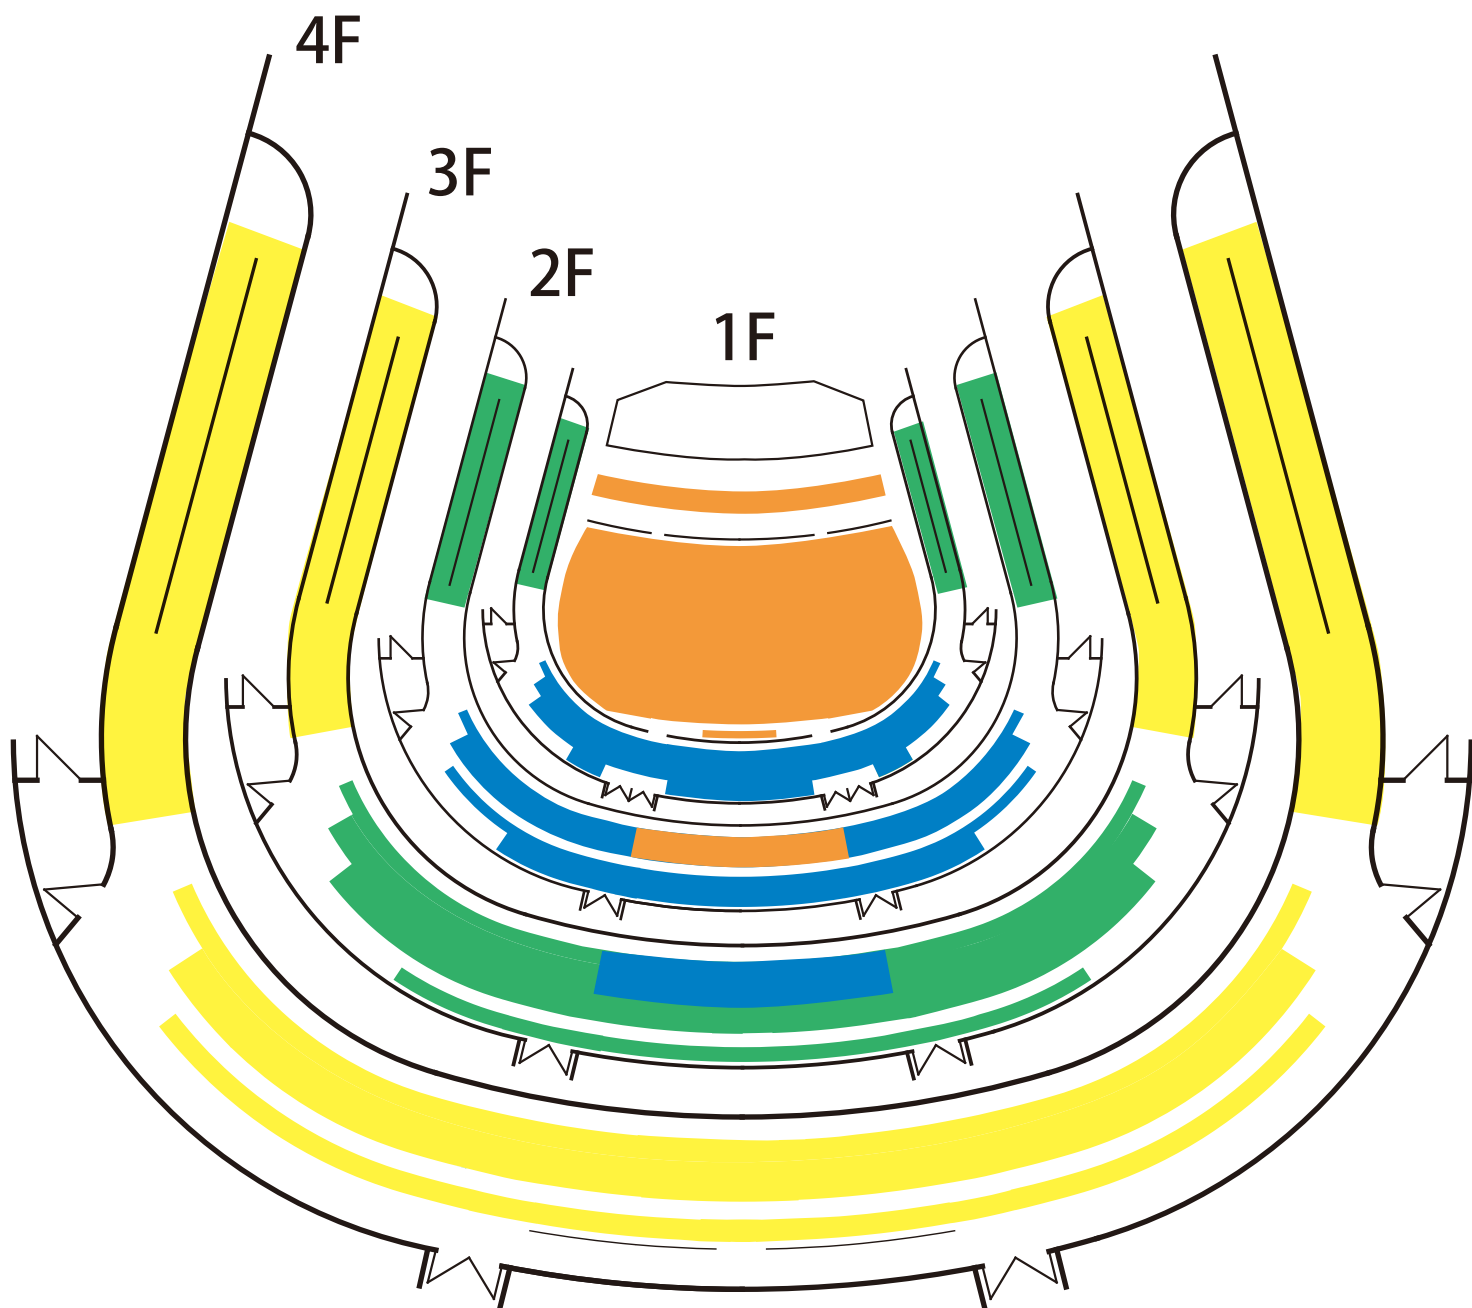

■ S席 ■ A席 ■ B席 ■ C席

まつもと市民芸術館・主ホール

【オーケストラコンサート“ピーターと狼”】