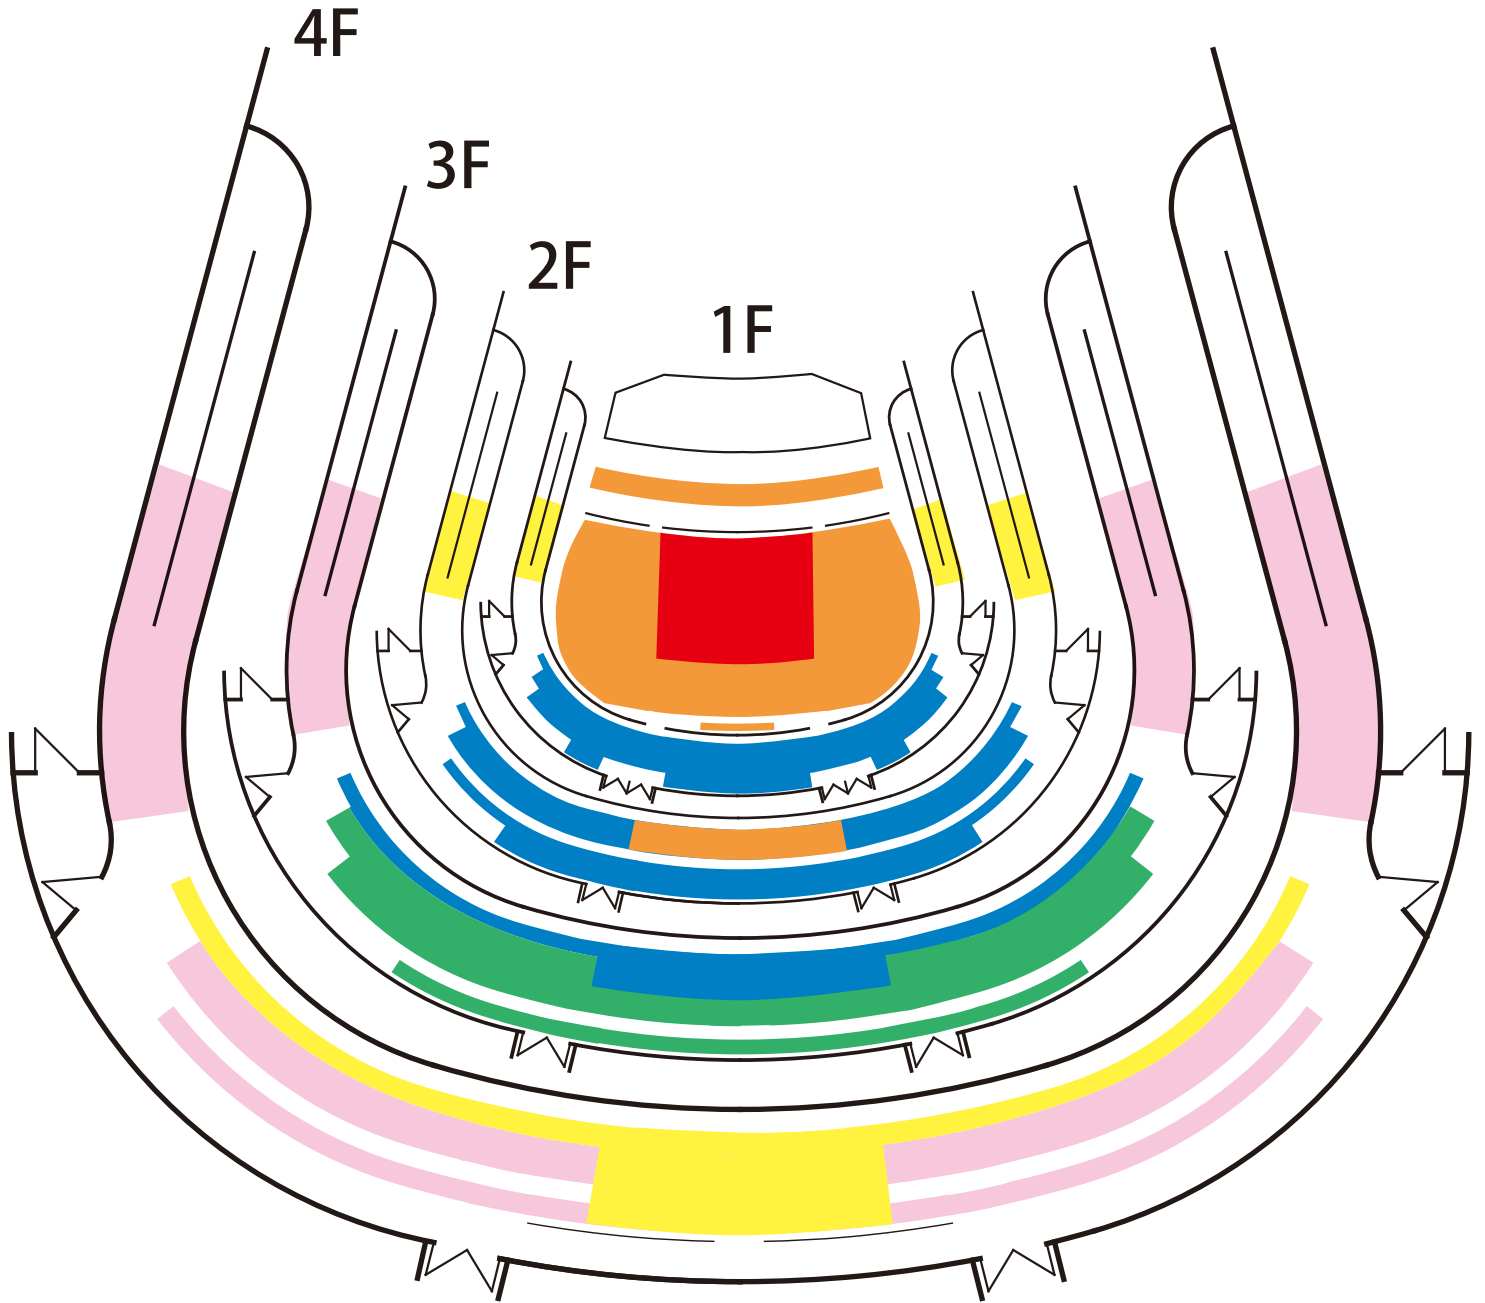

SS席 S席 A席 B席 C席 D席

まつもと市民芸術館・主ホール

【オペラ チャイコフスキー：「エフゲニー・オネーギン」】