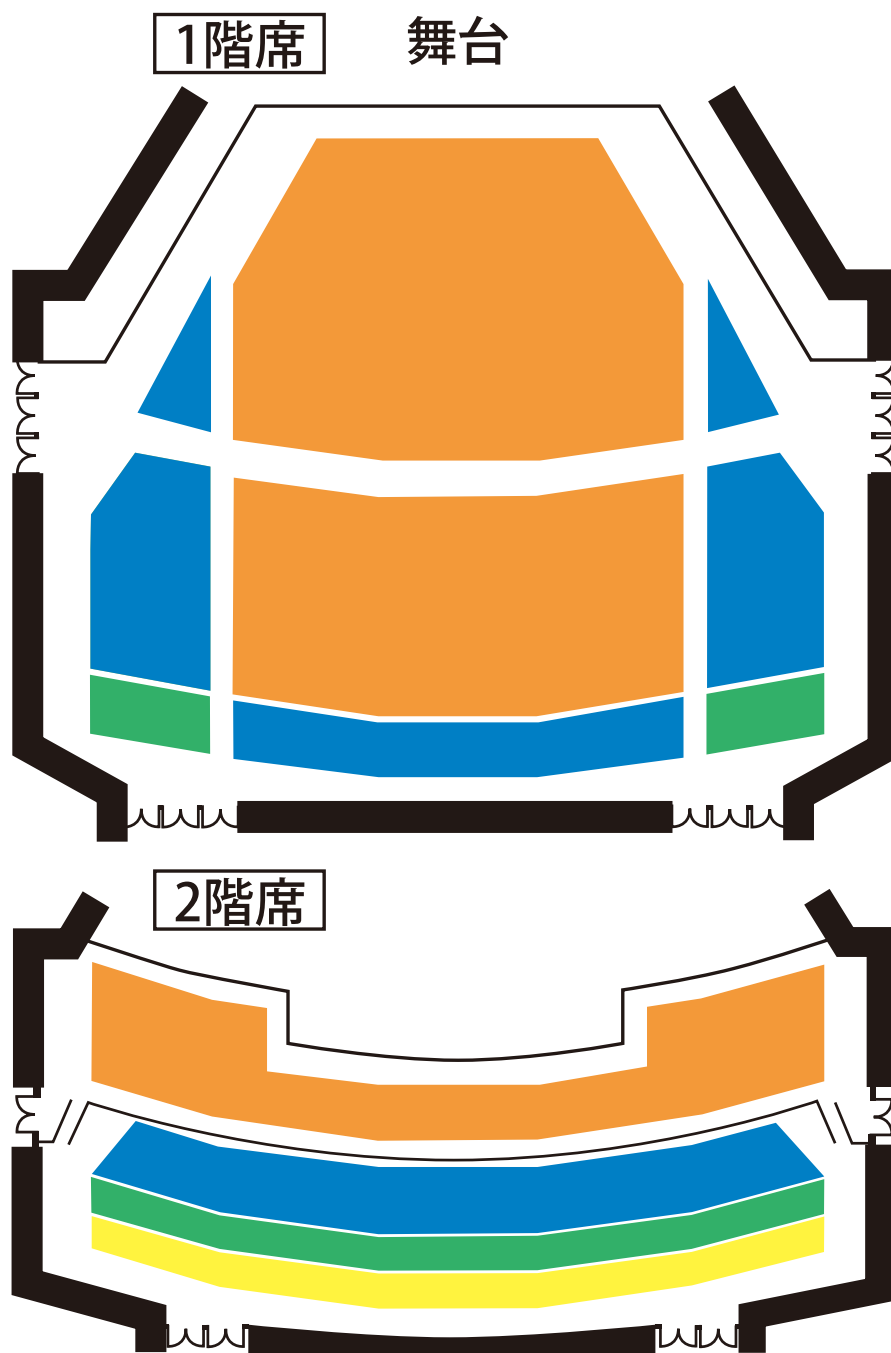

■ S席 ■ A席 ■ B席 ■ C席

キッセイ文化ホール(長野県松本文化会館) 大ホール

【オーケストラコンサート 8/26、8/28、11/25】