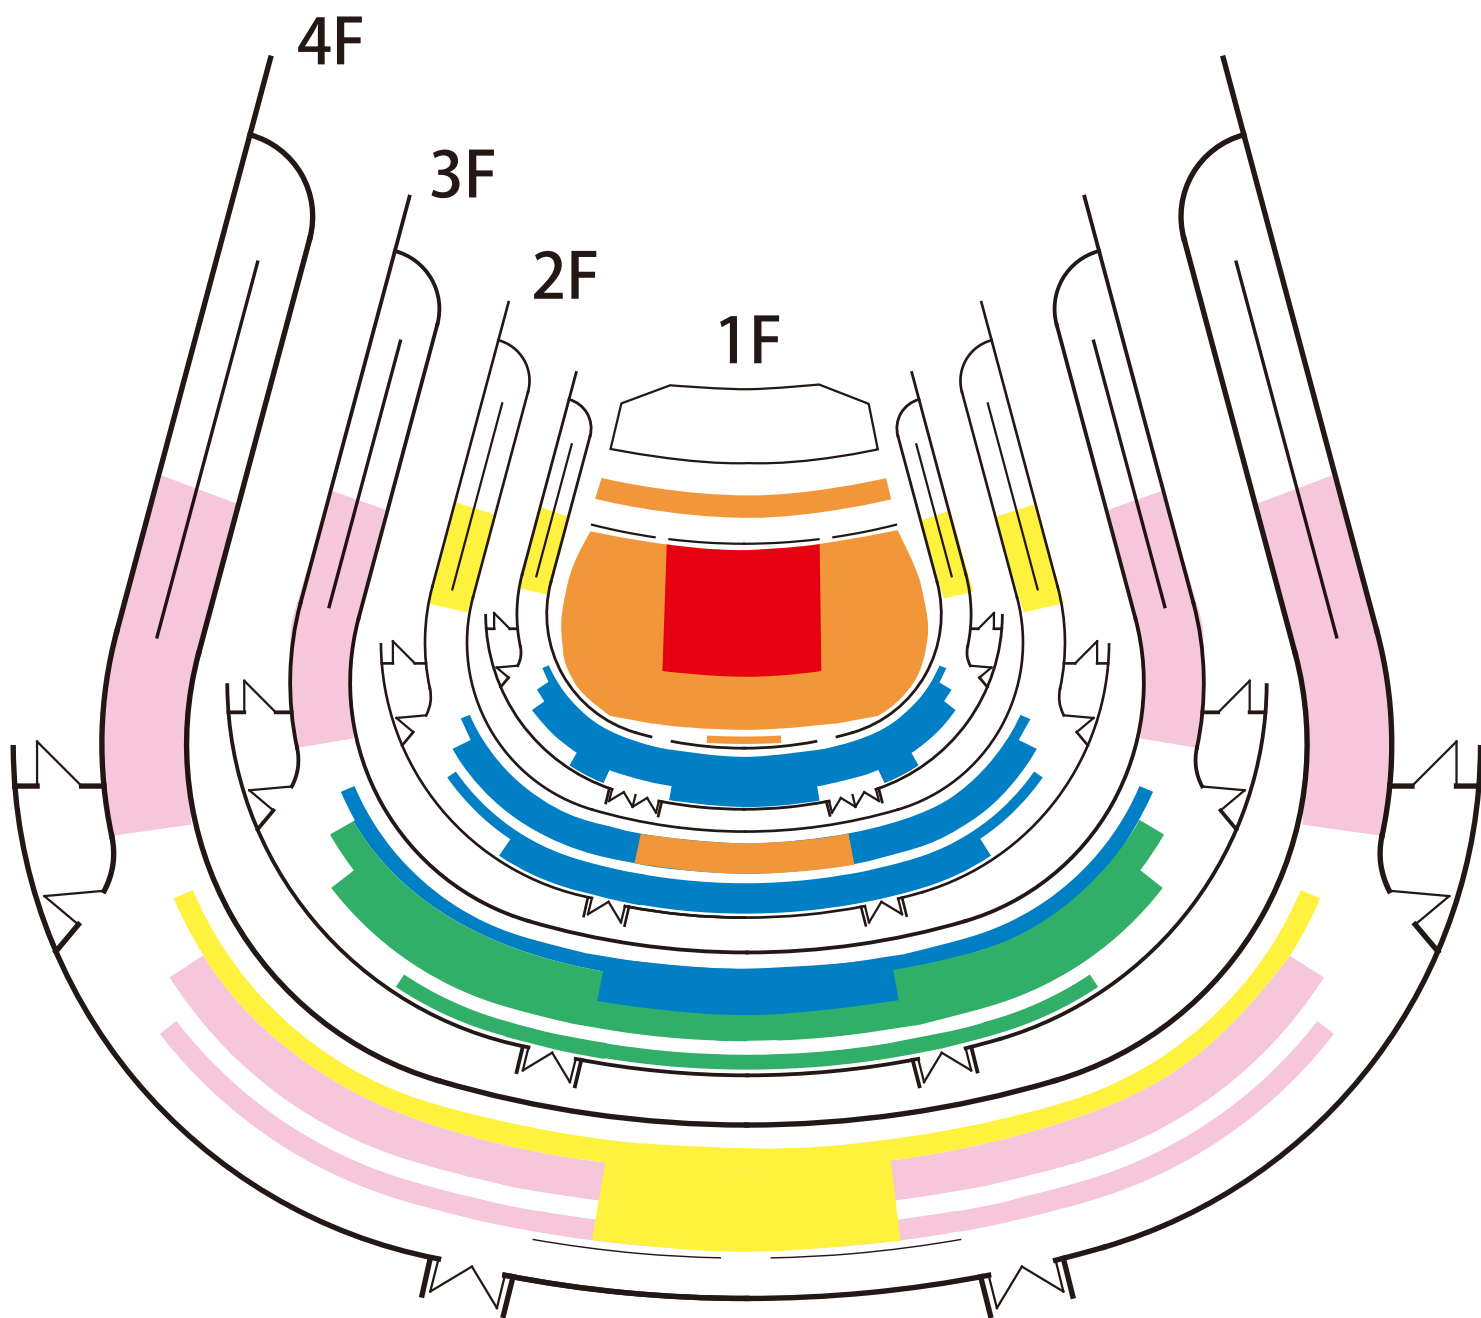

■ SS席 ■ S席 ■ A席 ■ B席 ■ C席 ■ D席

まつもと市民芸術館・主ホール

【オペラ モーツァルト：「フィガロの結婚」】